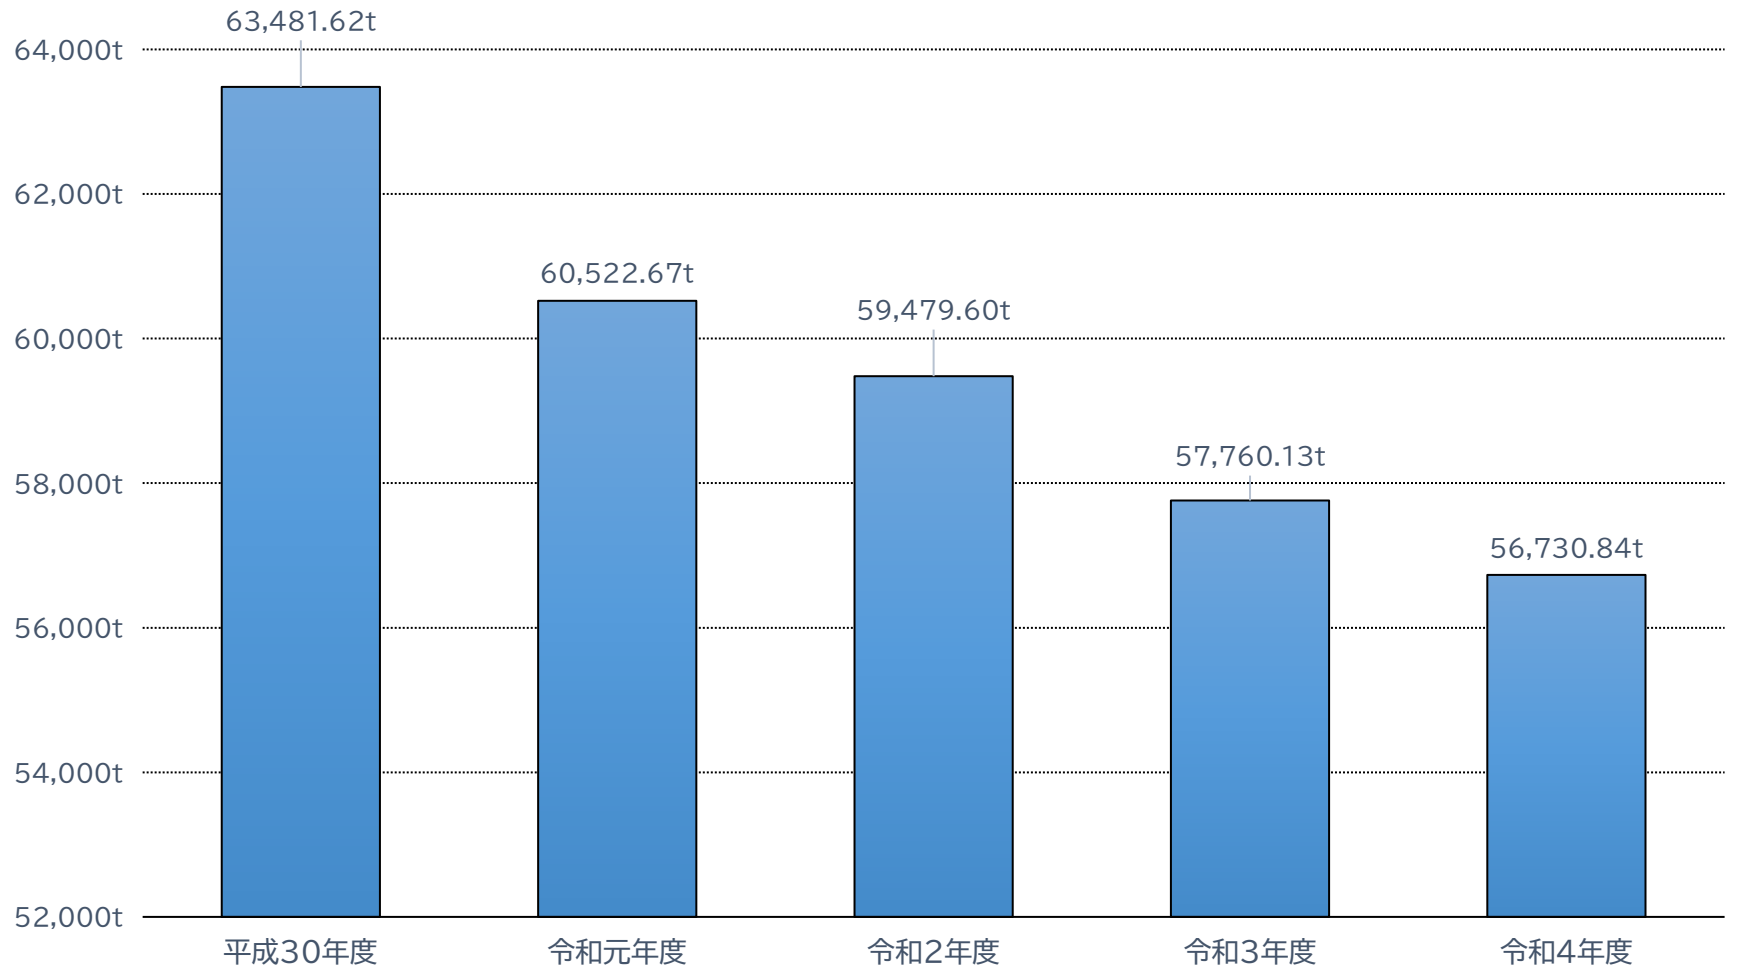

焼却対象量

焼却対象量は、可燃ごみに加えて不燃・粗大ごみ等に含まれる可燃分も含まれています。