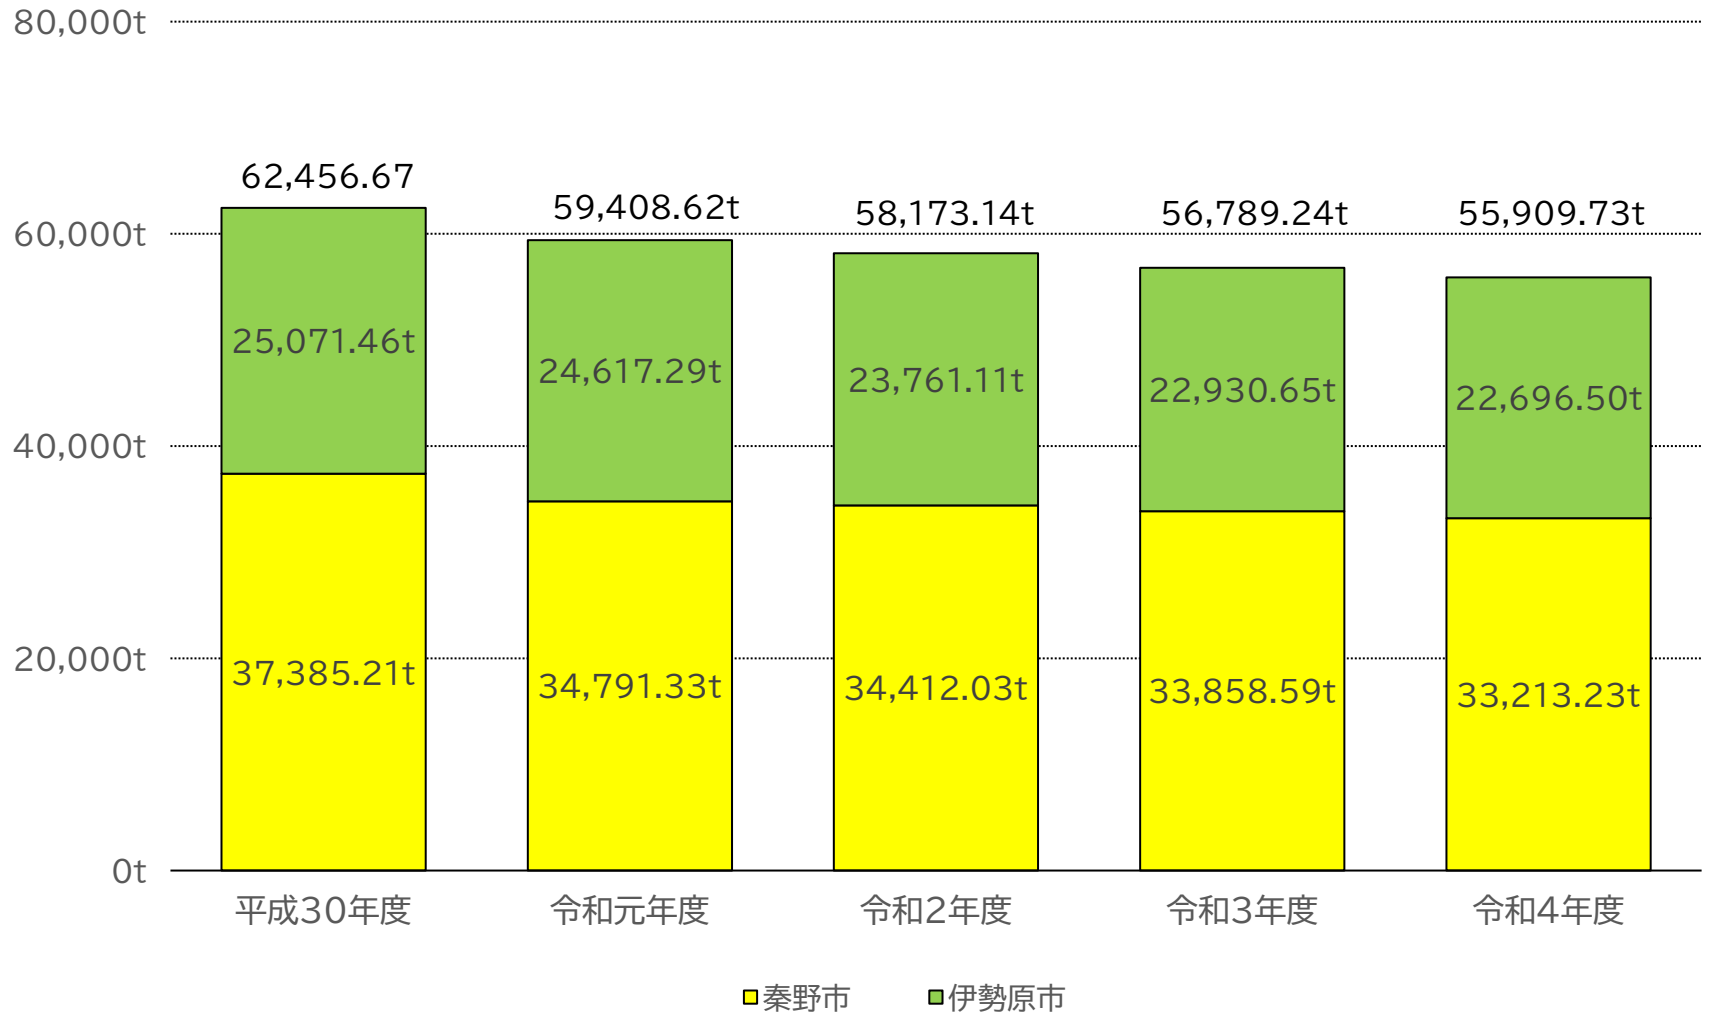

## 可燃ごみ搬入量

※ はだのクリーンセンターと伊勢原清掃工場の搬入量の合計です。  
なお、不燃・粗大ごみから出る可燃分は含まれていないため、焼却対象量とは異なります。